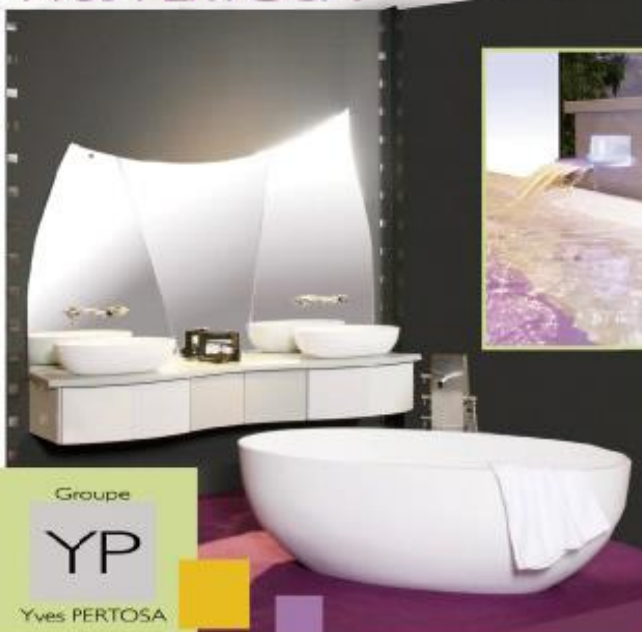

Yves PERTOSA

Groupe
YP
Yves PERTOSA